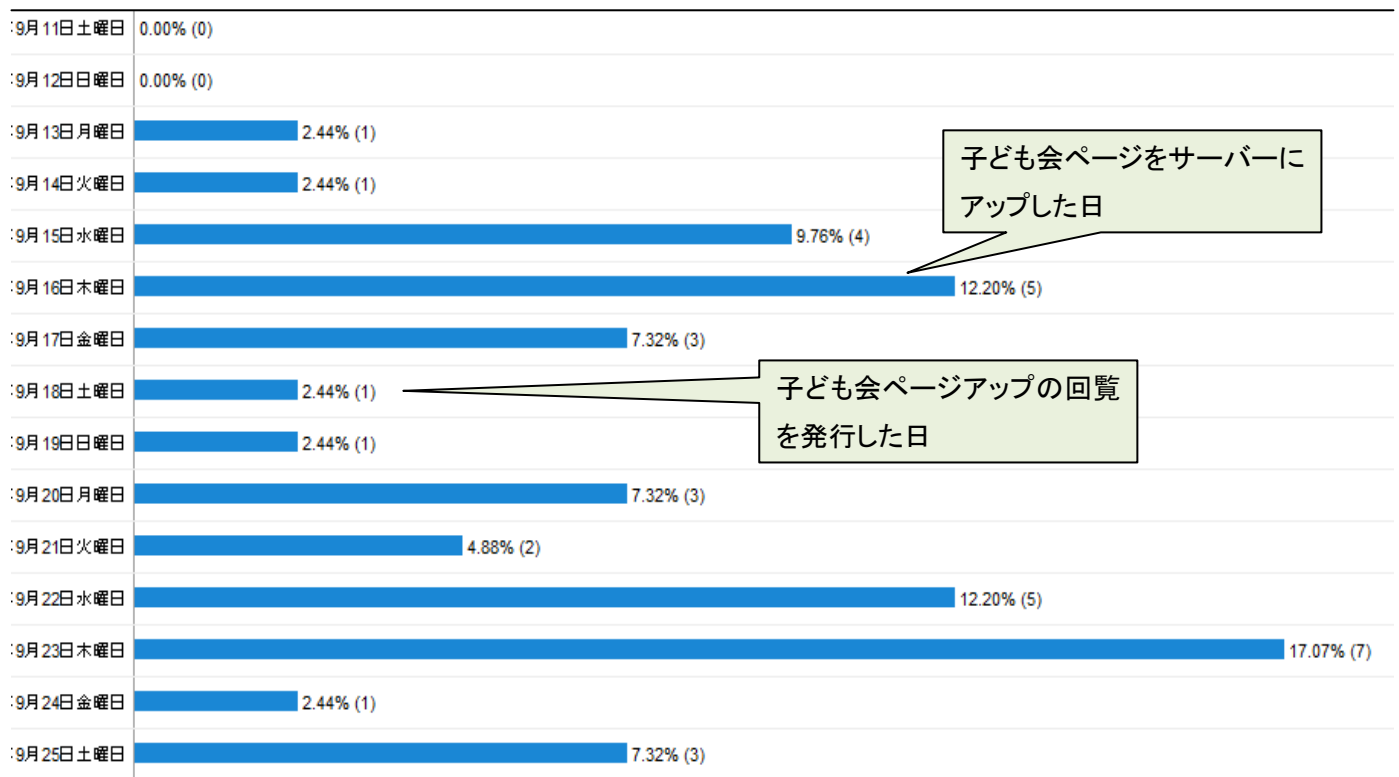

町内会員各位

柳瀬川町内会  
会長 竹前栄二

町内会ホームページの閲覧者数について  
(子ども会ページの設置効果)

6月に運用をはじめた町内会ホームページですが、9月中旬に子ども会のページができて利用者が増えています。これからもホームページの内容を充実し、多くの人が利用できるようにしていきます。

下表は町内会ホームページを見てくださる人の日ごとの数です。

注) この数は「純利用者数」(=その日に同じ人が別の時間に何度か見ても、それは「1」としかカウントしない)ですから、**23日などは7人の人が**なんらかのアクセスをしたことになります。なお、下表のデータはパソコン使用者数だけで、携帯での閲覧者数は含まれません。

調査を始めた8月末以降、9月12日までは日にせいぜい一人・二人でしたが、子ども会のページを載せてから**閲覧者が増えたのがはっきり**とわかります。今後は子ども会ページを引き金にして、町内会 HP が実益あることを認知していただくことも考えられます。ここで実益とは、以下のようなことです。

- 1) 紙の回覧よりも早くニュースを得られる
- 2) 公式の回覧よりはソフトでささいなできごととも知ることができる
- 3) 過去の回覧をいつでも見直すことができる
- 4) 行事予定や会館使用予定をいつでも確認できる