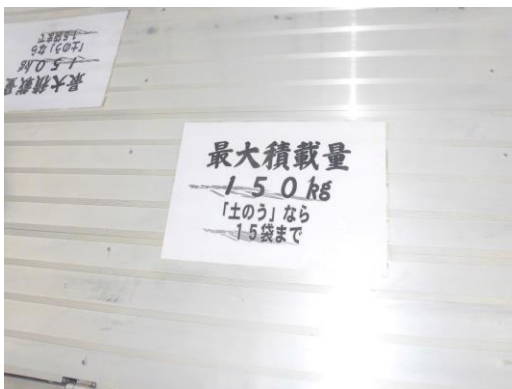

## 折り畳み式リヤカー活用について

台風の季節となりましたが、皆様いかがお過ごしですか。  
日頃より当町内会の運営に、ご理解と御協力を賜り厚く御礼申し上げます。  
近年の台風は、地球温暖化の為か、大雨をもたらす大変に危険性が帯びてきています。  
町内会では、防災危機管理課と相談しながら「防災用品」の充実に努めてきました。  
その中で、重量物移動に「折り畳み式リヤカー」を購入しました。  
現在、「土嚢置場」も2か所ありますが、「土嚢1個約10キロ」持ち運びには大変に難儀しますが、リヤカーに積載すれば「15袋」まで積めます。女性1人でも移動は可能です。  
防災以外（家庭での重量物の移動）でも使用は可能です。普段から使用していれば、非常時にスムーズに活用できます。使用に関しては会長、副会長、班長に申し出てください。